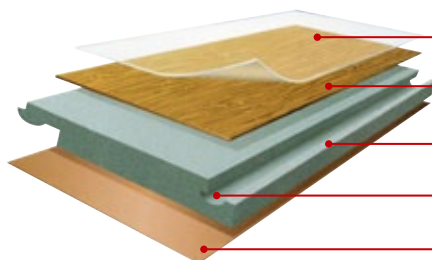

TERRA

*Pisos para vivirlos
Pisos para vivirlos
Pisos para vivirlos*

PISOS FLOTANTES

- Lámina protectora resistente al desgaste
- Lámina decorativa DPL
- Núcleo - Material HDF - Densidad 850 kg/m³
- Sistema de encastrado "click"
- Lámina compensadora y estabilizadora

COLORES

Arce
Cedro
Haya
Cerezo
Roble rústico
Nogal rústico
otros

ACCESORIOS

Espuma PE

Base para piso flotante.
Espuma de polietileno.
Espesor: 2 mm
Presentación: 1 m por 20 m

Espuma PE con recubrimiento de film de aluminio

Base para piso flotante.
Espuma de polietileno.
Espesor: 2 mm
Presentación: 1 m por 20 m

Cinta adhesiva de aluminio

Para unión de base de espuma de polietileno expandido.
Presentación: Ancho 50 mm, largo 45 m